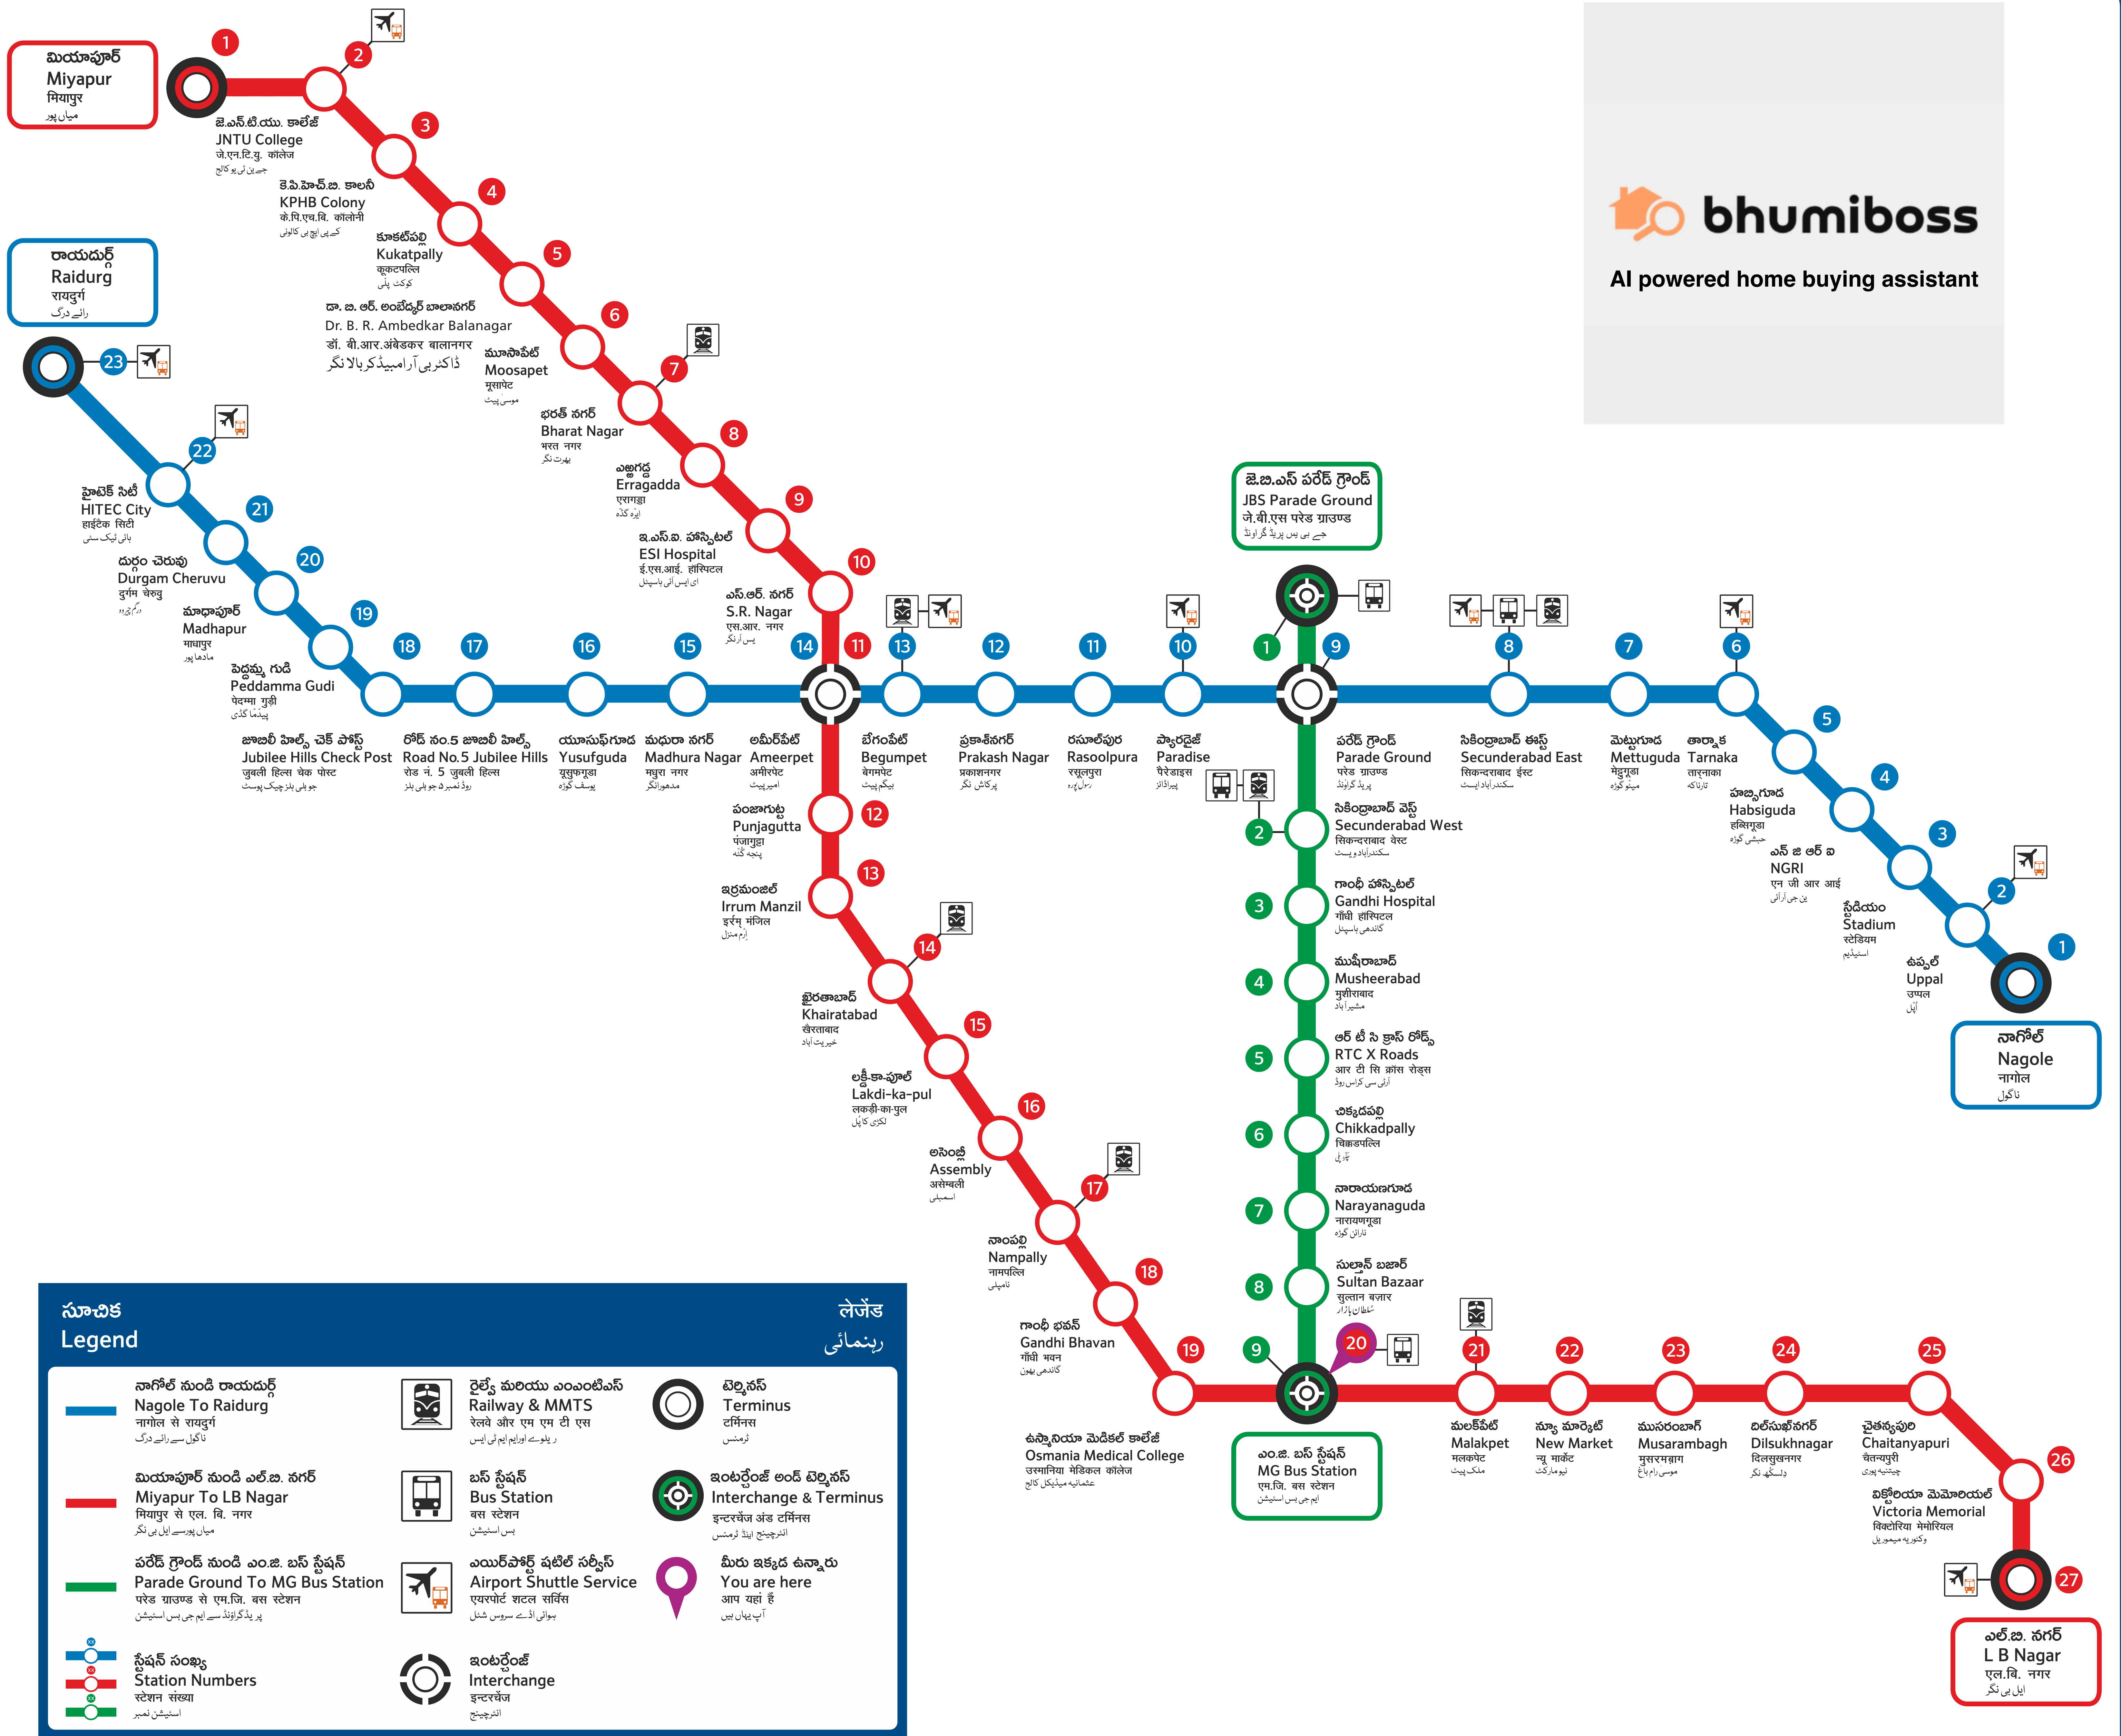

నెట్వర్క్ మ్యాప్ Network Map

नेटवर्क मैप نیٹ ورک کا نقشہ

bhumiboss
AI powered home buying assistant

సూచిక Legend

నాగోల్ నుండి రాయదుర్గ్ Nagole To Raidurg నాగోల్ నుండి రాయదుర్గ్ Nagole To Raidurg	రైల్వే మరియు ఎంఎంటిఎస్ Railway & MMTS రైల్వే మరియు ఎంఎంటిఎస్ Railway & MMTS	టెర్మినస్ Terminus టెర్మినస్ Terminus
మియాపూర్ నుండి ఎల్.బి.నగర్ Miyapur To LB Nagar మియాపూర్ నుండి ఎల్.బి.నగర్ Miyapur To LB Nagar	బస్ స్టేషన్ Bus Station బస్ స్టేషన్ Bus Station	ఇంటర్చేంజ్ అండ్ టెర్మినస్ Interchange & Terminus ఇంటర్చేంజ్ అండ్ టెర్మినస్ Interchange & Terminus
పారేడ్ గ్రౌండ్ నుండి ఎం.జి.బస్ స్టేషన్ Parade Ground To MG Bus Station పారేడ్ గ్రౌండ్ నుండి ఎం.జి.బస్ స్టేషన్ Parade Ground To MG Bus Station	ఎయిర్పోర్ట్ షట్టిల్ సర్వీస్ Airport Shuttle Service ఎయిర్పోర్ట్ షట్టిల్ సర్వీస్ Airport Shuttle Service	మీరు ఇక్కడ ఉన్నారు You are here మీరు ఇక్కడ ఉన్నారు You are here
స్టేషన్ సంఖ్య Station Numbers స్టేషన్ సంఖ్య Station Numbers	ఇంటర్చేంజ్ Interchange ఇంటర్చేంజ్ Interchange	